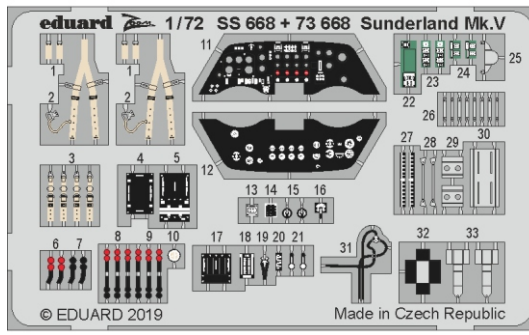

# Sunderland Mk.V interior

eduard

73 668

1/72

detail set for SPECIAL HOBBY 1/72 kit • sada detailů pro stavebnici SPECIAL HOBBY 1/72

- APPLY EXPRESS MASK AND PAINT BEFORE GLUING  
POUŽIT EXPRESS MASK NABARVIT PŘED SLEPENÍM
  - SYMMETRICAL ASSEMBLY  
SYMETRICKÁ MONTÁŽ
  - REMOVE  
ODSTRANIT
  - GRIND  
OBROUSIT
  - DRILL HOLE  
VRTAT OTVOR
  - COLORED ETCHED PARTS  
LEPTANÉ BAREVNÉ DÍLY
  - ETCHED PARTS  
LEPTANÉ NEBAREVNÉ DÍLY
  - ORIGINAL KIT PARTS  
PŮVODNÍ DÍLY STAVEBNICE
- BEND  
OHNOUT
  - OPTION  
VOLBA
  - REPLACE  
NAHRADIT

ORIGINAL KIT PARTS PŮVODNÍ DÍLY STAVEBNICE	PHOTO-ETCHED PARTS LEPTANÉ DÍLY	PARTS TO BE REMOVED DÍLY K ODSTRANĚNÍ	FILL TMELIT
---	------------------------------------	--	----------------