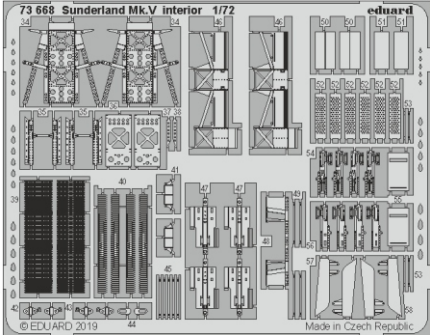

# Sunderland Mk.V interior

eduard

73 668

1/72

detail set for SPECIAL HOBBY 1/72 kit • sada detailů pro stavebnici SPECIAL HOBBY 1/72

- APPLY EXPRESS MASK AND PAINT BEFORE GLUING  
POUŽIT EXPRESS MASK NABARVIT PŘED SLEPENÍM
  - SYMMETRICAL ASSEMBLY  
SYMETRICKÁ MONTÁŽ
  - REMOVE  
ODSTRANIT
  - GRIND  
OBROUSIT
  - DRILL HOLE  
VRTAT OTVOR
  - COLORED ETCHED PARTS  
LEPTANÉ BAREVNÉ DÍLY
  - ETCHED PARTS  
LEPTANÉ NEBAREVNÉ DÍLY
  - ORIGINAL KIT PARTS  
PŮVODNÍ DÍLY STAVEBNICE
- BEND  
OHNOUT
  - OPTION  
VOLBA
  - REPLACE  
NAHRADIT

ORIGINAL KIT PARTS PŮVODNÍ DÍLY STAVEBNICE	PHOTO-ETCHED PARTS LEPTANÉ DÍLY	PARTS TO BE REMOVED DÍLY K ODSTRANĚNÍ	FILL TMELIT
---	------------------------------------	--	----------------