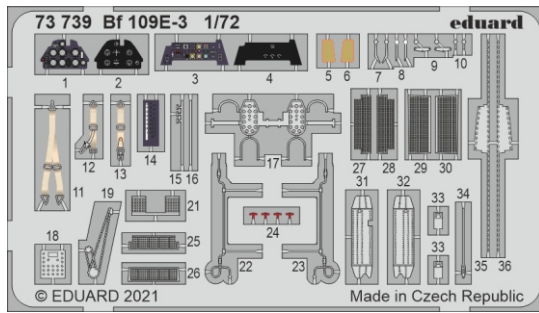

# Bf 109E-3

eduard

73 739

1/72

detail set for 1/72 SPECIAL HOBBY kit • sada detailů pro stavebnici 1/72 SPECIAL HOBBY

- APPLY EXPRESS MASK AND PAINT BEFORE GLUING  
POUŽIT EXPRESS MASK NABARVIT PŘED SLEPENÍM
- SYMMETRICAL ASSEMBLY  
SYMETRICKÁ MONTÁŽ
- REMOVE  
ODSTRANIT
- GRIND  
OBROUSIT
- DRILL HOLE  
VRTAT OTVOR
- COLORED ETCHED PARTS  
LEPTANÉ BAREVNÉ DÍLY
- ETCHED PARTS  
LEPTANÉ NEBAREVNÉ DÍLY
- ORIGINAL KIT PARTS  
PŮVODNÍ DÍLY STAVEBNICE
- BEND  
OHNOUT
- OPTION  
VOLBA
- REPLACE  
NAHRADIT

ORIGINAL KIT PARTS PŮVODNÍ DÍLY STAVEBNICE	PHOTO-ETCHED PARTS LEPTANÉ DÍLY	PARTS TO BE REMOVED DÍLY K ODSTRANĚNÍ	FILL TMELIT
---	------------------------------------	--	----------------