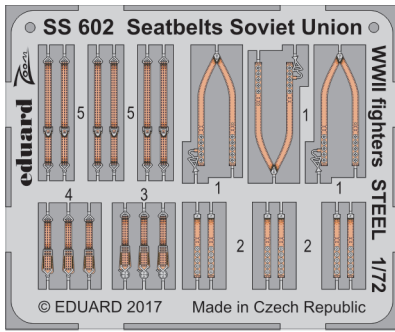

Seatbelts Soviet Union WWII fighters STEEL 1/72

SS602

detail set for 1/72 kit • sada detailů pro stavebnici 1/72

- APPLY EXPRESS MASK AND PAINT BEFORE GLUING
POUŽIT EXPRESS MASK NABARVIT PŘED SLEPENÍM
- SYMETRICAL ASSEMBLY
SYMETRICKÁ MONTÁŽ
- REMOVE
ODSTRANIT
- GRIND
OBROUSIT
- DRILL HOLE
VRTAT OTVOR
- COLORED ETCHED PARTS
LEPTANÉ BAREVNÉ DÍLY
- ETCHED PARTS
LEPTANÉ NEBAREVNÉ DÍLY
- ORIGINAL KIT PARTS
PŮVODNÍ DÍLY STAVEBNICE
- BEND
OHNOUT
- OPTION
VOLBA
- REPLACE
NAHRADIT

ORIGINAL KIT PARTS
PŮVODNÍ DÍLY STAVEBNICE
 PHOTO-ETCHED PARTS
LEPTANÉ DÍLY
 PARTS TO BE REMOVED
DÍLY K ODSTRANĚNÍ
 FILL
TMELIT

Yakovlev fighters

3 sets

Lavochkin fighters

3 sets