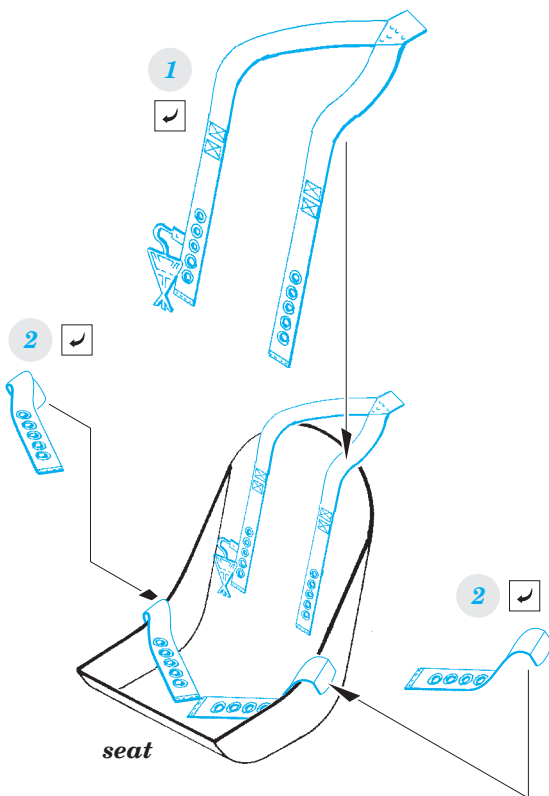

Seatbelts Soviet Union WWII fighters STEEL 1/72

SS602

detail set for 1/72 kit • sada detailů pro stavebnici 1/72

- APPLY EXPRESS MASK AND PAINT BEFORE GLUING
POUŽIT EXPRESS MASK NABARVIT PŘED SLEPENÍM
- SYMETRICAL ASSEMBLY
SYMETRICKÁ MONTÁŽ
- REMOVE
ODSTRANIT
- GRIND
OBROUSIT
- DRILL HOLE
VRTAT OTVOR
- COLORED ETCHED PARTS
LEPTANÉ BAREVNÉ DÍLY
- ETCHED PARTS
LEPTANÉ NEBAREVNÉ DÍLY
- ORIGINAL KIT PARTS
PŮVODNÍ DÍLY STAVEBNICE
- BEND
OHNOUT
- OPTION
VOLBA
- REPLACE
NAHRADIT

ORIGINAL KIT PARTS
PŮVODNÍ DÍLY STAVEBNICE
 PHOTO-ETCHED PARTS
LEPTANÉ DÍLY
 PARTS TO BE REMOVED
DÍLY K ODSTRANĚNÍ
 FILL
TMELIT

Yakovlev fighters

3 sets

Lavochkin fighters

3 sets