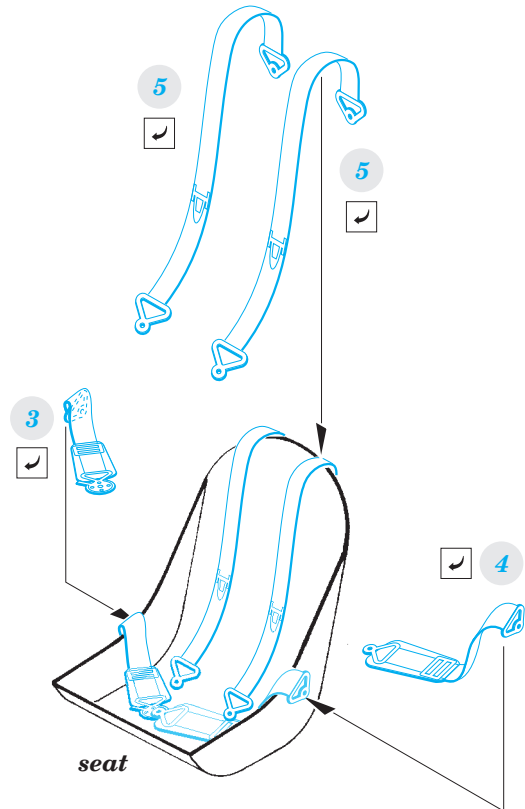

Seatbelts Soviet Union WWII fighters STEEL 1/72

SS602

detail set for 1/72 kit • sada detailů pro stavebnici 1/72

- APPLY EXPRESS MASK AND PAINT BEFORE GLUING
POUŽIT EXPRESS MASK NABARVIT PŘED SLEPENÍM
- SYMETRICAL ASSEMBLY
SYMETRICKÁ MONTÁŽ
- REMOVE
ODSTRANIT
- GRIND
OBROUSIT
- DRILL HOLE
VRTAT OTVOR
- COLORED ETCHED PARTS
LEPTANÉ BAREVNÉ DÍLY
- ETCHED PARTS
LEPTANÉ NEBAREVNÉ DÍLY
- ORIGINAL KIT PARTS
PŮVODNÍ DÍLY STAVEBNICE
- BEND
OHNOUT
- OPTION
VOLBA
- REPLACE
NAHRADIT

ORIGINAL KIT PARTS
PŮVODNÍ DÍLY STAVEBNICE
 PHOTO-ETCHED PARTS
LEPTANÉ DÍLY
 PARTS TO BE REMOVED
DÍLY K ODSTRANĚNÍ
 FILL
TMELIT

Yakovlev fighters

3 sets

Lavochkin fighters

3 sets