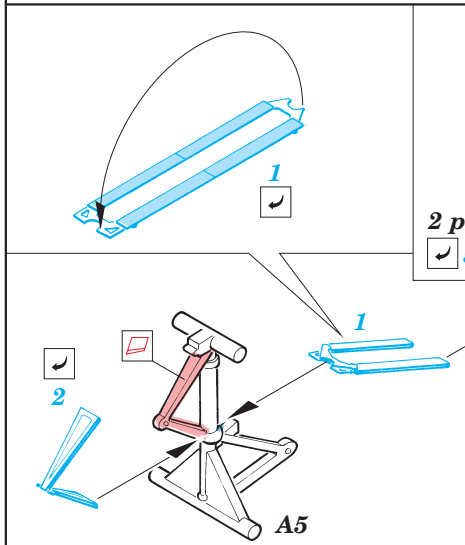

C-130H Hercules exterior

eduard

72 461

1/72 scale detail set for Italeri kit • sada detailů pro model 1/72 Italeri

- ★ APPLY EXPRESS MASK AND PAINT BEFORE GLUING
POUŽIT EXPRESS MASK NABARVIT PŘED SLEPENÍM
- ☉ SYMMETRICAL ASSEMBLY
SYMETRICKÁ MONTÁŽ
- REMOVE
ODSTRANIT
- ▨ GRIND
OBROUSIT
- ⊘ DRILL HOLE
VRTAT OTVOR
- ↪ BEND
OHNOUT
- ❓ OPTION
VOLBA
- Ⓜ REPLACE
NAHRADIT

ORIGINAL KIT PARTS
PŮVODNÍ DÍLY STAVEBNICE

PHOTO-ETCHED PARTS
LEPTANÉ DÍLY

PARTS TO BE REMOVED
DÍLY K ODSTRANĚNÍ

FILL
TMELIT

2 pcs.

2 pcs.

8

?