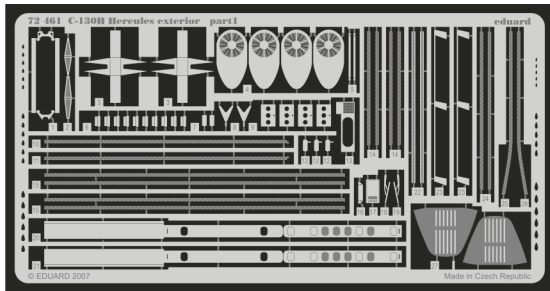

C-130H Hercules exterior

eduard

72 461

1/72 scale detail set for Italeri kit • sada detailů pro model 1/72 Italeri

- ★ APPLY EXPRESS MASK AND PAINT BEFORE GLUING
POUŽIT EXPRESS MASK NABARVIT PŘED SLEPENÍM
- ☉ SYMMETRICAL ASSEMBLY
SYMETRICKÁ MONTÁŽ
- REMOVE
ODSTRANIT
- ▨ GRIND
OBROUSIT
- ⊘ DRILL HOLE
VRTAT OTVOR
- ↪ BEND
OHNOUT
- ❓ OPTION
VOLBA
- Ⓜ REPLACE
NAHRADIT

ORIGINAL KIT PARTS
PŮVODNÍ DÍLY STAVEBNICE

PHOTO-ETCHED PARTS
LEPTANÉ DÍLY

PARTS TO BE REMOVED
DÍLY K ODSTRANĚNÍ

FILL
TMELIT

2 pcs.

2 pcs.

8

?