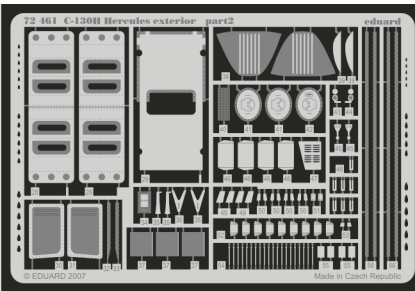

C-130H Hercules exterior

eduard

72 461

1/72 scale detail set for Italeri kit • sada detailů pro model 1/72 Italeri

- ★ APPLY EXPRESS MASK AND PAINT BEFORE GLUING
POUŽIT EXPRESS MASK NABARVIT PŘED SLEPENÍM
- ☉ SYMMETRICAL ASSEMBLY
SYMETRICKÁ MONTÁŽ
- REMOVE
ODSTRANIT
- ▨ GRIND
OBROUSIT
- ⊘ DRILL HOLE
VRTAT OTVOR
- ↪ BEND
OHNOUT
- ❓ OPTION
VOLBA
- Ⓜ REPLACE
NAHRADIT

ORIGINAL KIT PARTS
PŮVODNÍ DÍLY STAVEBNICE

PHOTO-ETCHED PARTS
LEPTANÉ DÍLY

PARTS TO BE REMOVED
DÍLY K ODSTRANĚNÍ

FILL
TMELIT

2 pcs.

2 pcs.

8

?