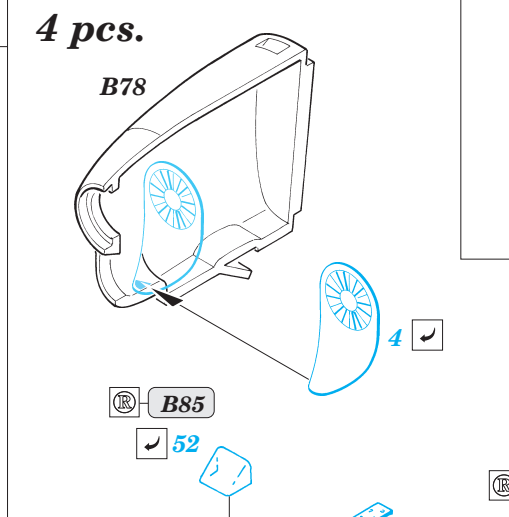

C-130H Hercules exterior

eduard

72 461

1/72 scale detail set for Italeri kit • sada detailů pro model 1/72 Italeri

- ★ APPLY EXPRESS MASK AND PAINT BEFORE GLUING
POUŽIT EXPRESS MASK NABARVIT PŘED SLEPENÍM
- ☉ SYMMETRICAL ASSEMBLY
SYMETRICKÁ MONTÁŽ
- REMOVE
ODSTRANIT
- ▨ GRIND
OBROUSIT
- ⊘ DRILL HOLE
VRTAT OTVOR
- ↪ BEND
OHNOUT
- ❓ OPTION
VOLBA
- Ⓜ REPLACE
NAHRADIT

ORIGINAL KIT PARTS
PŮVODNÍ DÍLY STAVEBNICE

PHOTO-ETCHED PARTS
LEPTANÉ DÍLY

PARTS TO BE REMOVED
DÍLY K ODSTRANĚNÍ

FILL
TMELIT

2 pcs.

2 pcs.

8

?