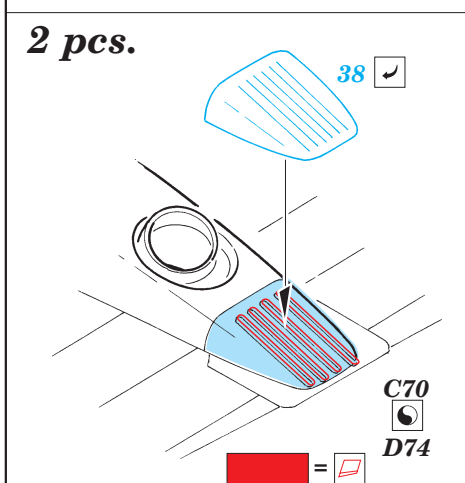

C-130H Hercules exterior

eduard

72 461

1/72 scale detail set for Italeri kit • sada detailů pro model 1/72 Italeri

- ★ APPLY EXPRESS MASK AND PAINT BEFORE GLUING
POUŽIT EXPRESS MASK NABARVIT PŘED SLEPENÍM
- ☉ SYMMETRICAL ASSEMBLY
SYMETRICKÁ MONTÁŽ
- REMOVE
ODSTRANIT
- ▨ GRIND
OBROUSIT
- ⊘ DRILL HOLE
VRTAT OTVOR
- ↪ BEND
OHNOUT
- ❓ OPTION
VOLBA
- Ⓜ REPLACE
NAHRADIT

ORIGINAL KIT PARTS
PŮVODNÍ DÍLY STAVEBNICE

PHOTO-ETCHED PARTS
LEPTANÉ DÍLY

PARTS TO BE REMOVED
DÍLY K ODSTRANĚNÍ

FILL
TMELIT

2 pcs.

2 pcs.

8

?