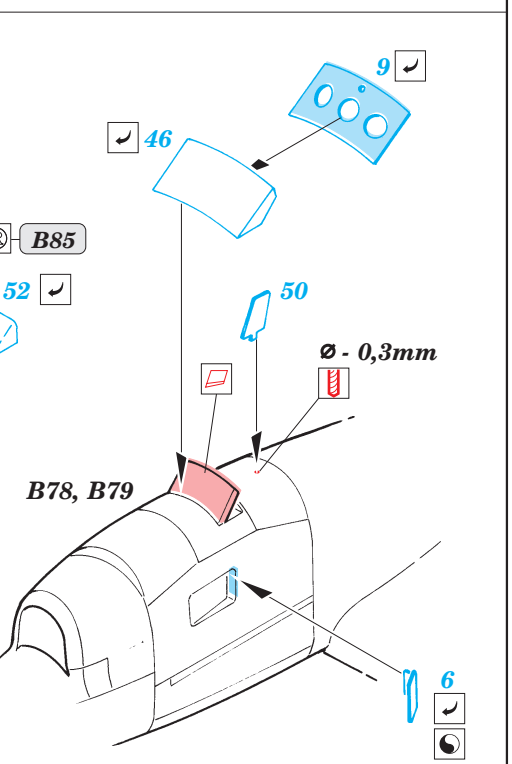

C-130H Hercules exterior

eduard

72 461

1/72 scale detail set for Italeri kit • sada detailů pro model 1/72 Italeri

- ★ APPLY EXPRESS MASK AND PAINT BEFORE GLUING
POUŽIT EXPRESS MASK NABARVIT PŘED SLEPENÍM
- ☉ SYMMETRICAL ASSEMBLY
SYMETRICKÁ MONTÁŽ
- REMOVE
ODSTRANIT
- ▨ GRIND
OBROUSIT
- ⊘ DRILL HOLE
VRTAT OTVOR
- ↪ BEND
OHNOUT
- ❓ OPTION
VOLBA
- Ⓜ REPLACE
NAHRADIT

ORIGINAL KIT PARTS
PŮVODNÍ DÍLY STAVEBNICE

PHOTO-ETCHED PARTS
LEPTANÉ DÍLY

PARTS TO BE REMOVED
DÍLY K ODSTRANĚNÍ

FILL
TMELIT

2 pcs.

2 pcs.

8

?