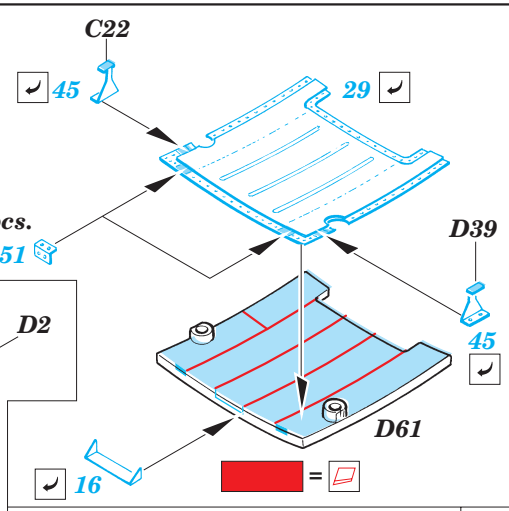

C-130H Hercules exterior

eduard

72 461

1/72 scale detail set for Italeri kit • sada detailů pro model 1/72 Italeri

- ★ APPLY EXPRESS MASK AND PAINT BEFORE GLUING
POUŽIT EXPRESS MASK NABARVIT PŘED SLEPENÍM
- ☉ SYMMETRICAL ASSEMBLY
SYMETRICKÁ MONTÁŽ
- REMOVE
ODSTRANIT
- ▨ GRIND
OBROUSIT
- ⊘ DRILL HOLE
VRTAT OTVOR
- ↪ BEND
OHNOUT
- ❓ OPTION
VOLBA
- Ⓜ REPLACE
NAHRADIT

ORIGINAL KIT PARTS
PŮVODNÍ DÍLY STAVEBNICE

PHOTO-ETCHED PARTS
LEPTANÉ DÍLY

PARTS TO BE REMOVED
DÍLY K ODSTRANĚNÍ

FILL
TMELIT

2 pcs.

2 pcs.

8

?