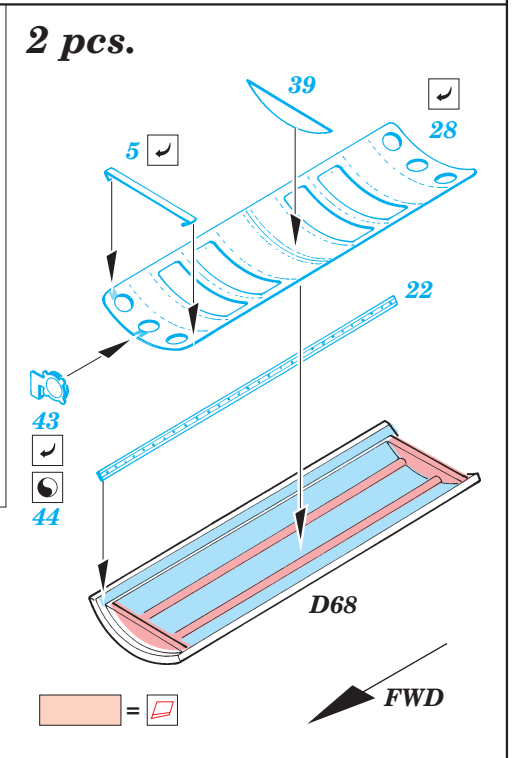

C-130H Hercules exterior

eduard

72 461

1/72 scale detail set for Italeri kit • sada detailů pro model 1/72 Italeri

- ★ APPLY EXPRESS MASK AND PAINT BEFORE GLUING
POUŽIT EXPRESS MASK NABARVIT PŘED SLEPENÍM
- ☉ SYMMETRICAL ASSEMBLY
SYMETRICKÁ MONTÁŽ
- REMOVE
ODSTRANIT
- ▨ GRIND
OBROUSIT
- ⊘ DRILL HOLE
VRTAT OTVOR
- ↪ BEND
OHNOUT
- ❓ OPTION
VOLBA
- Ⓜ REPLACE
NAHRADIT

ORIGINAL KIT PARTS
PŮVODNÍ DÍLY STAVEBNICE

PHOTO-ETCHED PARTS
LEPTANÉ DÍLY

PARTS TO BE REMOVED
DÍLY K ODSTRANĚNÍ

FILL
TMELIT

2 pcs.

2 pcs.

8

?