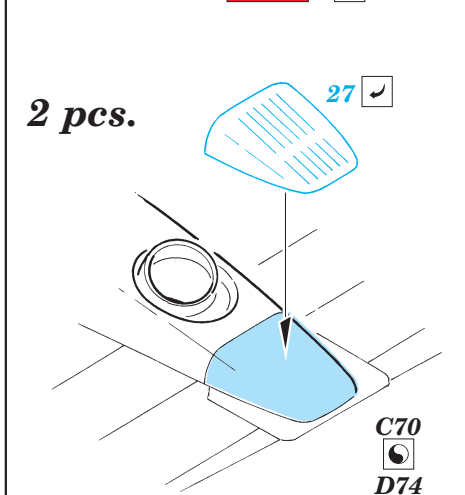

C-130H Hercules exterior

eduard

72 461

1/72 scale detail set for Italeri kit • sada detailů pro model 1/72 Italeri

- ★ APPLY EXPRESS MASK AND PAINT BEFORE GLUING
POUŽIT EXPRESS MASK NABARVIT PŘED SLEPENÍM
- ☉ SYMMETRICAL ASSEMBLY
SYMETRICKÁ MONTÁŽ
- REMOVE
ODSTRANIT
- ▨ GRIND
OBROUSIT
- ⊘ DRILL HOLE
VRTAT OTVOR
- ↪ BEND
OHNOUT
- ❓ OPTION
VOLBA
- Ⓜ REPLACE
NAHRADIT

ORIGINAL KIT PARTS
PŮVODNÍ DÍLY STAVEBNICE

PHOTO-ETCHED PARTS
LEPTANÉ DÍLY

PARTS TO BE REMOVED
DÍLY K ODSTRANĚNÍ

FILL
TMELIT

2 pcs.

2 pcs.

8

?