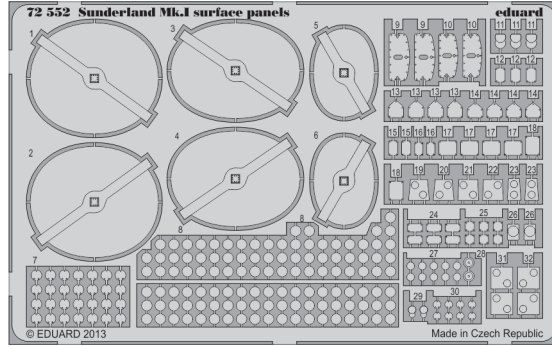

Sunderland Mk.I maintenance platforms

eduard

72 586

1/72 scale detail set for ITALERI kit • sada detailů pro model 1/72 ITALERI

- APPLY EXPRESS MASK AND PAINT BEFORE GLUING
POUŽIT EXPRESS MASK NABARVIT PŘED SLEPENÍM
- SYMMETRICAL ASSEMBLY
SYMETRICKÁ MONTÁŽ
- REMOVE
ODSTRANIT
- GRIND
OBROUSIT
- DRILL HOLE
VRTAT OTVOR
- BEND
OHNOUT
- OPTION
VOLBA
- REPLACE
NAHRADIT

- ORIGINAL KIT PARTS
PŮVODNÍ DÍLY STAVEBNICE
- PHOTO-ETCHED PARTS
LEPTANÉ DÍLY
- PARTS TO BE REMOVED
DÍLY K ODSTRANĚNÍ
- FILL
TMELIT

For further detail sets look for **eduard** 72 552 Sunderland Mk.I surface panels (not included in this set)