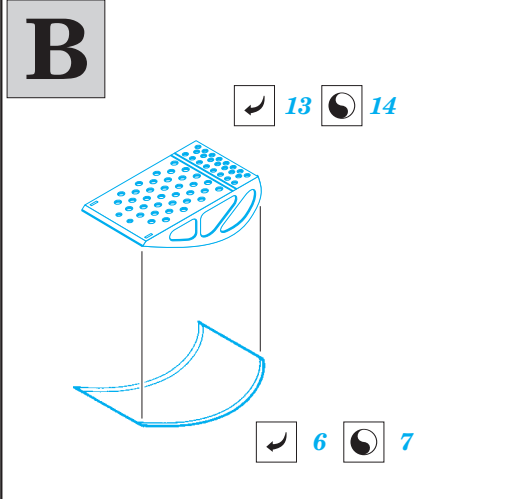

Sunderland Mk.I maintenance platforms

eduard

72 586

1/72 scale detail set for ITALERI kit • sada detailů pro model 1/72 ITALERI

- APPLY EXPRESS MASK AND PAINT BEFORE GLUING
POUŽIT EXPRESS MASK NABARVIT PŘED SLEPENÍM
- SYMMETRICAL ASSEMBLY
SYMETRICKÁ MONTÁŽ
- REMOVE
ODSTRANIT
- GRIND
OBROUSIT
- DRILL HOLE
VRTAT OTVOR
- BEND
OHNOUT
- OPTION
VOLBA
- REPLACE
NAHRADIT

- ORIGINAL KIT PARTS
PŮVODNÍ DÍLY STAVEBNICE
- PHOTO-ETCHED PARTS
LEPTANÉ DÍLY
- PARTS TO BE REMOVED
DÍLY K ODSTRANĚNÍ
- FILL
TMELIT

For further detail sets look for **eduard** 72 552 Sunderland Mk.I surface panels (not included in this set)