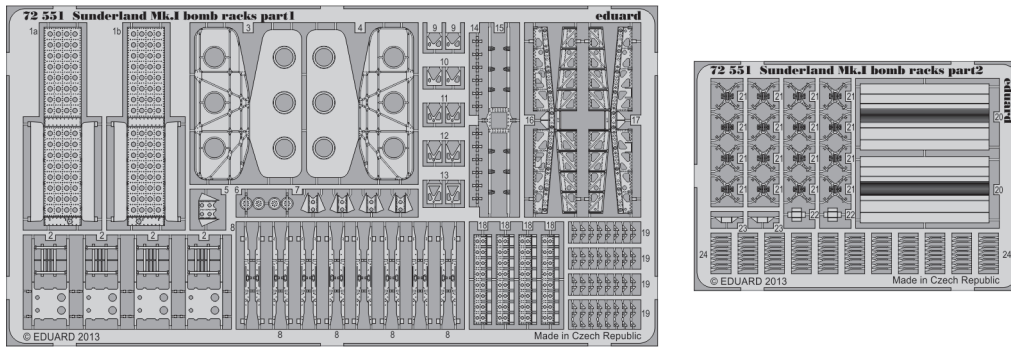

Sunderland Mk.I maintenance platforms

eduard

72 586

1/72 scale detail set for ITALERI kit • sada detailů pro model 1/72 ITALERI

- APPLY EXPRESS MASK AND PAINT BEFORE GLUING
POUŽIT EXPRESS MASK NABARVIT PŘED SLEPENÍM
- SYMMETRICAL ASSEMBLY
SYMETRICKÁ MONTÁŽ
- REMOVE
ODSTRANIT
- GRIND
OBROUSIT
- DRILL HOLE
VRTAT OTVOR
- BEND
OHNOUT
- OPTION
VOLBA
- REPLACE
NAHRADIT

- ORIGINAL KIT PARTS
PŮVODNÍ DÍLY STAVEBNICE
- PHOTO-ETCHED PARTS
LEPTANÉ DÍLY
- PARTS TO BE REMOVED
DÍLY K ODSTRANĚNÍ
- FILL
TMELIT

For further detail sets look for **eduard** 72 552 Sunderland Mk.I surface panels (not included in this set)

For further detail sets look for **eduard** 72 551 Sunderland Mk.I bomb racks (not included in this set)

For further detail sets look for **eduard** 72 553 Sunderland Mk.I exterior (not included in this set)