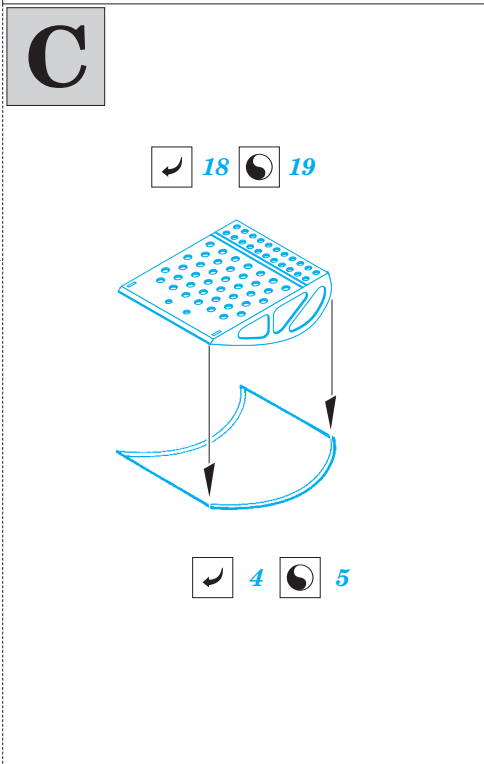

Sunderland Mk.I maintenance platforms

eduard

72 586

1/72 scale detail set for ITALERI kit • sada detailů pro model 1/72 ITALERI

- APPLY EXPRESS MASK AND PAINT BEFORE GLUING
POUŽIT EXPRESS MASK NABARVIT PŘED SLEPENÍM
- SYMMETRICAL ASSEMBLY
SYMETRICKÁ MONTÁŽ
- REMOVE
ODSTRANIT
- GRIND
OBROUSIT
- DRILL HOLE
VRTAT OTVOR
- BEND
OHNOUT
- OPTION
VOLBA
- REPLACE
NAHRADIT

- ORIGINAL KIT PARTS
PŮVODNÍ DÍLY STAVEBNICE
- PHOTO-ETCHED PARTS
LEPTANÉ DÍLY
- PARTS TO BE REMOVED
DÍLY K ODSTRANĚNÍ
- FILL
TMELIT

For further detail sets look for **eduard** 72 552 Sunderland Mk.I surface panels (not included in this set)