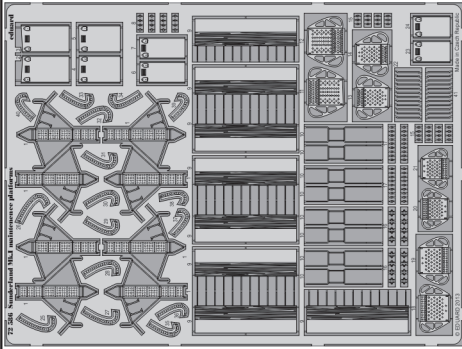

Sunderland Mk.I maintenance platforms

eduard

72 586

1/72 scale detail set for ITALERI kit • sada detailů pro model 1/72 ITALERI

- APPLY EXPRESS MASK AND PAINT BEFORE GLUING
POUŽIT EXPRESS MASK NABARVIT PŘED SLEPENÍM
- SYMMETRICAL ASSEMBLY
SYMETRICKÁ MONTÁŽ
- REMOVE
ODSTRANIT
- GRIND
OBROUSIT
- DRILL HOLE
VRTAT OTVOR
- BEND
OHNOUT
- OPTION
VOLBA
- REPLACE
NAHRADIT

- ORIGINAL KIT PARTS
PŮVODNÍ DÍLY STAVEBNICE
- PHOTO-ETCHED PARTS
LEPTANÉ DÍLY
- PARTS TO BE REMOVED
DÍLY K ODSTRANĚNÍ
- FILL
TMELIT

For further detail sets look for **eduard** 72 552 Sunderland Mk.I surface panels (not included in this set)

For further detail sets look for **eduard** 72 551 Sunderland Mk.I bomb racks (not included in this set)

For further detail sets look for **eduard** 72 553 Sunderland Mk.I exterior (not included in this set)