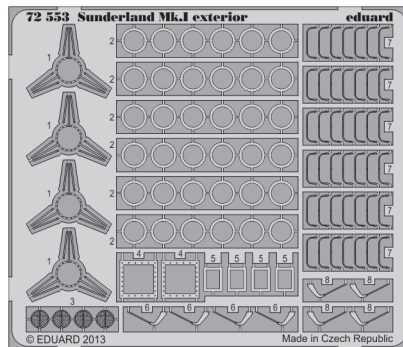

For further detail sets look for **eduard** 72 553 Sunderland Mk.I exterior (not included in this set)