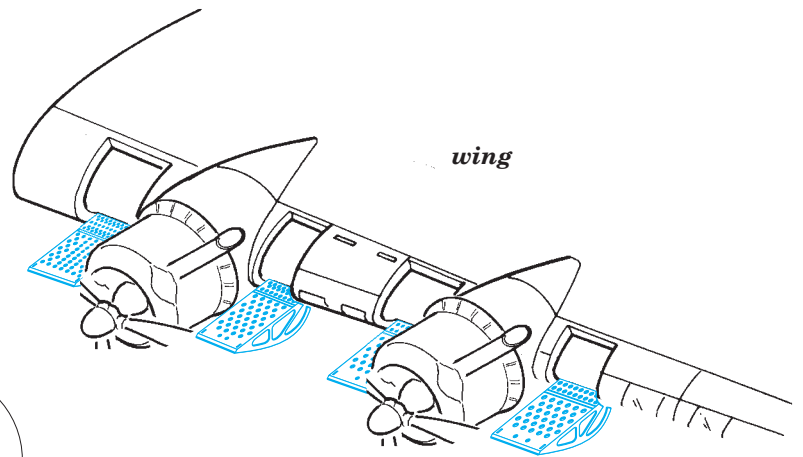

Sunderland Mk.I maintenance platforms

eduard

72 586

1/72 scale detail set for ITALERI kit • sada detailů pro model 1/72 ITALERI

- APPLY EXPRESS MASK AND PAINT BEFORE GLUING
POUŽIT EXPRESS MASK NABARVIT PŘED SLEPENÍM
- SYMMETRICAL ASSEMBLY
SYMETRICKÁ MONTÁŽ
- REMOVE
ODSTRANIT
- GRIND
OBROUSIT
- DRILL HOLE
VRTAT OTVOR
- BEND
OHNOUT
- OPTION
VOLBA
- REPLACE
NAHRADIT

- ORIGINAL KIT PARTS
PŮVODNÍ DÍLY STAVEBNICE
- PHOTO-ETCHED PARTS
LEPTANÉ DÍLY
- PARTS TO BE REMOVED
DÍLY K ODSTRANĚNÍ
- FILL
TMELIT

For further detail sets look for **eduard** 72 552 Sunderland Mk.I surface panels (not included in this set)