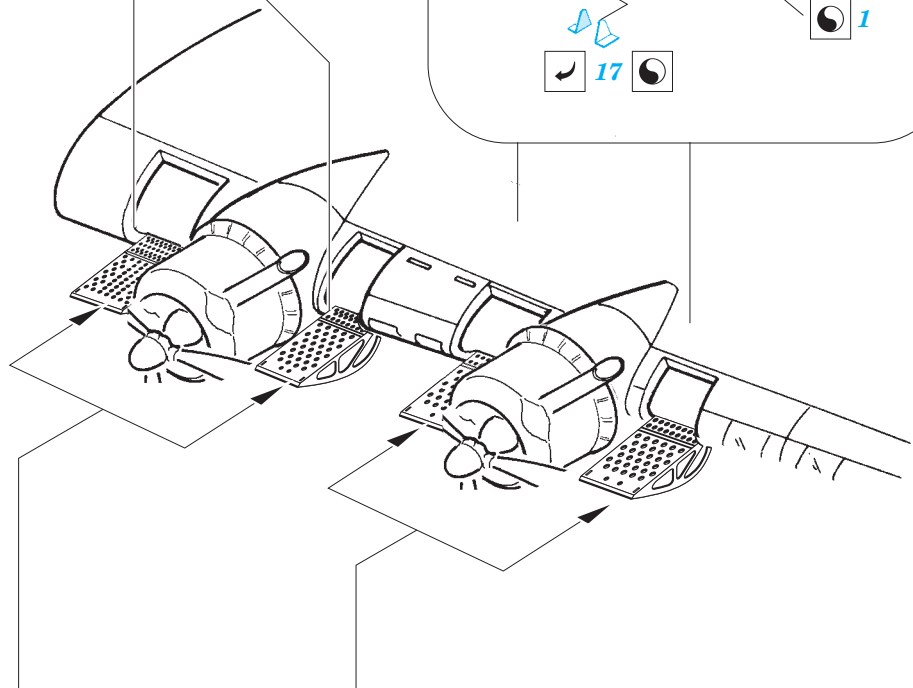

Sunderland Mk.I maintenance platforms

eduard

72 586

1/72 scale detail set for ITALERI kit • sada detailů pro model 1/72 ITALERI

- APPLY EXPRESS MASK AND PAINT BEFORE GLUING
POUŽIT EXPRESS MASK NABARVIT PŘED SLEPENÍM
- SYMMETRICAL ASSEMBLY
SYMETRICKÁ MONTÁŽ
- REMOVE
ODSTRANIT
- GRIND
OBROUSIT
- DRILL HOLE
VRTAT OTVOR
- BEND
OHNOUT
- OPTION
VOLBA
- REPLACE
NAHRADIT

- ORIGINAL KIT PARTS
PŮVODNÍ DÍLY STAVEBNICE
- PHOTO-ETCHED PARTS
LEPTANÉ DÍLY
- PARTS TO BE REMOVED
DÍLY K ODSTRANĚNÍ
- FILL
TMELIT

For further detail sets look for **eduard** 72 552 Sunderland Mk.I surface panels (not included in this set)

For further detail sets look for **eduard** 72 551 Sunderland Mk.I bomb racks (not included in this set)

For further detail sets look for **eduard** 72 553 Sunderland Mk.I exterior (not included in this set)