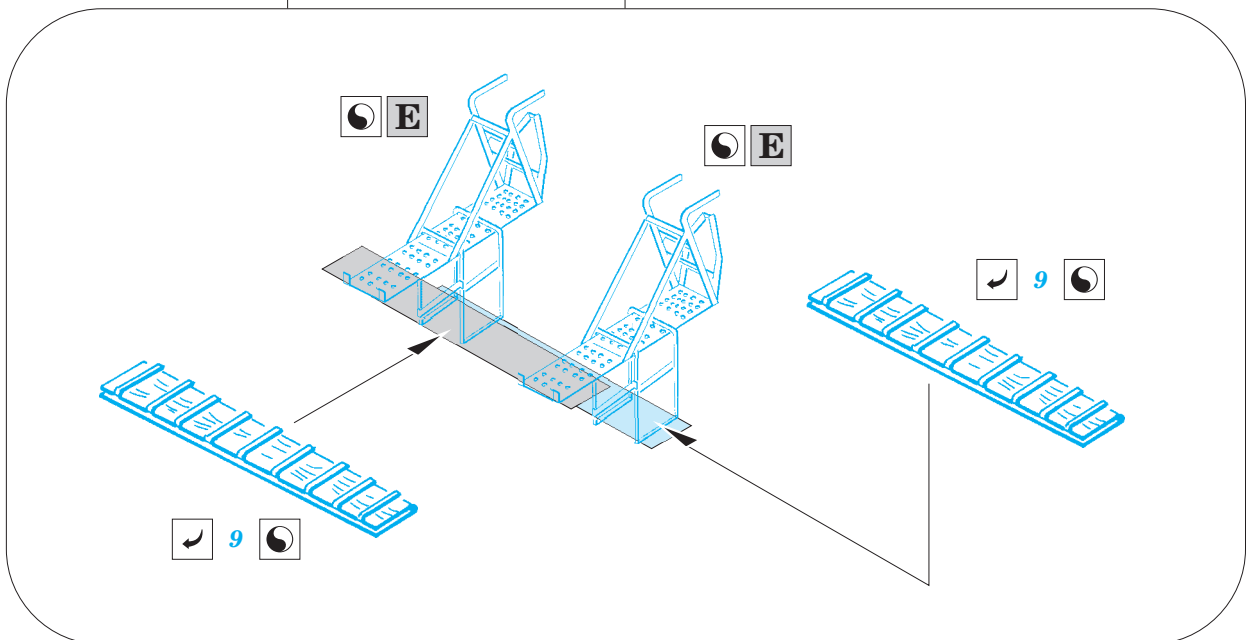

Sunderland Mk.I maintenance platforms

eduard

72 586

1/72 scale detail set for ITALERI kit • sada detailů pro model 1/72 ITALERI

- APPLY EXPRESS MASK AND PAINT BEFORE GLUING
POUŽIT EXPRESS MASK NABARVIT PŘED SLEPENÍM
- SYMMETRICAL ASSEMBLY
SYMETRICKÁ MONTÁŽ
- REMOVE
ODSTRANIT
- GRIND
OBROUSIT
- DRILL HOLE
VRTAT OTVOR
- BEND
OHNOUT
- OPTION
VOLBA
- REPLACE
NAHRADIT

- ORIGINAL KIT PARTS
PŮVODNÍ DÍLY STAVEBNICE
- PHOTO-ETCHED PARTS
LEPTANÉ DÍLY
- PARTS TO BE REMOVED
DÍLY K ODSTRANĚNÍ
- FILL
TMELIT

For further detail sets look for **eduard** 72 552 Sunderland Mk.I surface panels (not included in this set)

For further detail sets look for **eduard** 72 551 Sunderland Mk.I bomb racks (not included in this set)

For further detail sets look for **eduard** 72 553 Sunderland Mk.I exterior (not included in this set)