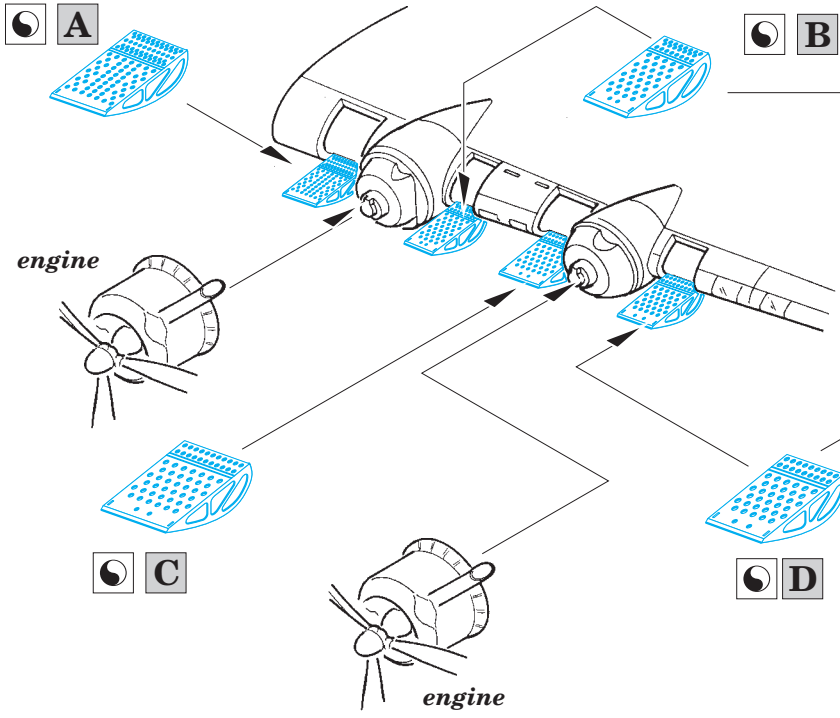

Sunderland Mk.I maintenance platforms

eduard

72 586

1/72 scale detail set for ITALERI kit • sada detailů pro model 1/72 ITALERI

- APPLY EXPRESS MASK AND PAINT BEFORE GLUING
POUŽIT EXPRESS MASK NABARVIT PŘED SLEPENÍM
- SYMMETRICAL ASSEMBLY
SYMETRICKÁ MONTÁŽ
- REMOVE
ODSTRANIT
- GRIND
OBROUSIT
- DRILL HOLE
VRTAT OTVOR
- BEND
OHNOUT
- OPTION
VOLBA
- REPLACE
NAHRADIT

- ORIGINAL KIT PARTS
PŮVODNÍ DÍLY STAVEBNICE
- PHOTO-ETCHED PARTS
LEPTANÉ DÍLY
- PARTS TO BE REMOVED
DÍLY K ODSTRANĚNÍ
- FILL
TMELIT

For further detail sets look for **eduard** 72 552 Sunderland Mk.I surface panels (not included in this set)