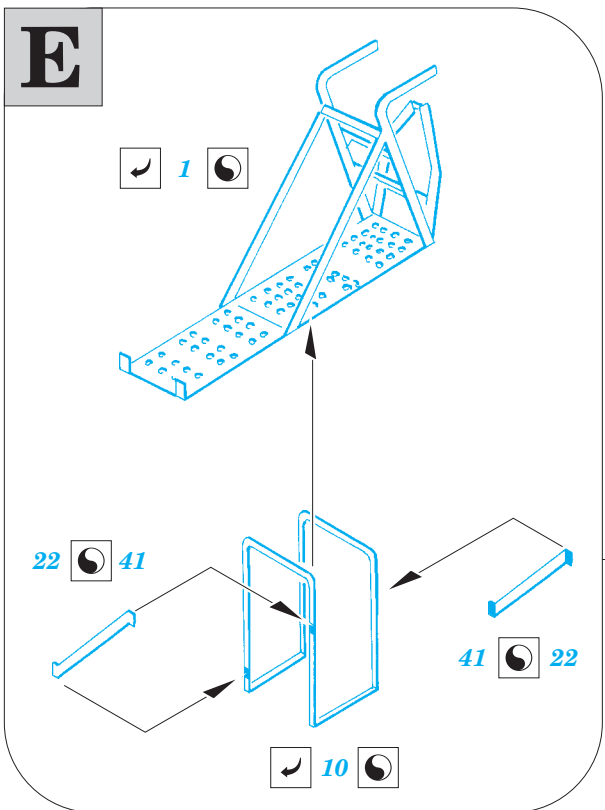

Sunderland Mk.I maintenance platforms

eduard

72 586

1/72 scale detail set for ITALERI kit • sada detailů pro model 1/72 ITALERI

- APPLY EXPRESS MASK AND PAINT BEFORE GLUING
POUŽIT EXPRESS MASK NABARVIT PŘED SLEPENÍM
- SYMMETRICAL ASSEMBLY
SYMETRICKÁ MONTÁŽ
- REMOVE
ODSTRANIT
- GRIND
OBROUSIT
- DRILL HOLE
VRTAT OTVOR
- BEND
OHNOUT
- OPTION
VOLBA
- REPLACE
NAHRADIT

- ORIGINAL KIT PARTS
PŮVODNÍ DÍLY STAVEBNICE
- PHOTO-ETCHED PARTS
LEPTANÉ DÍLY
- PARTS TO BE REMOVED
DÍLY K ODSTRANĚNÍ
- FILL
TMELIT

For further detail sets look for **eduard** 72 552 Sunderland Mk.I surface panels (not included in this set)