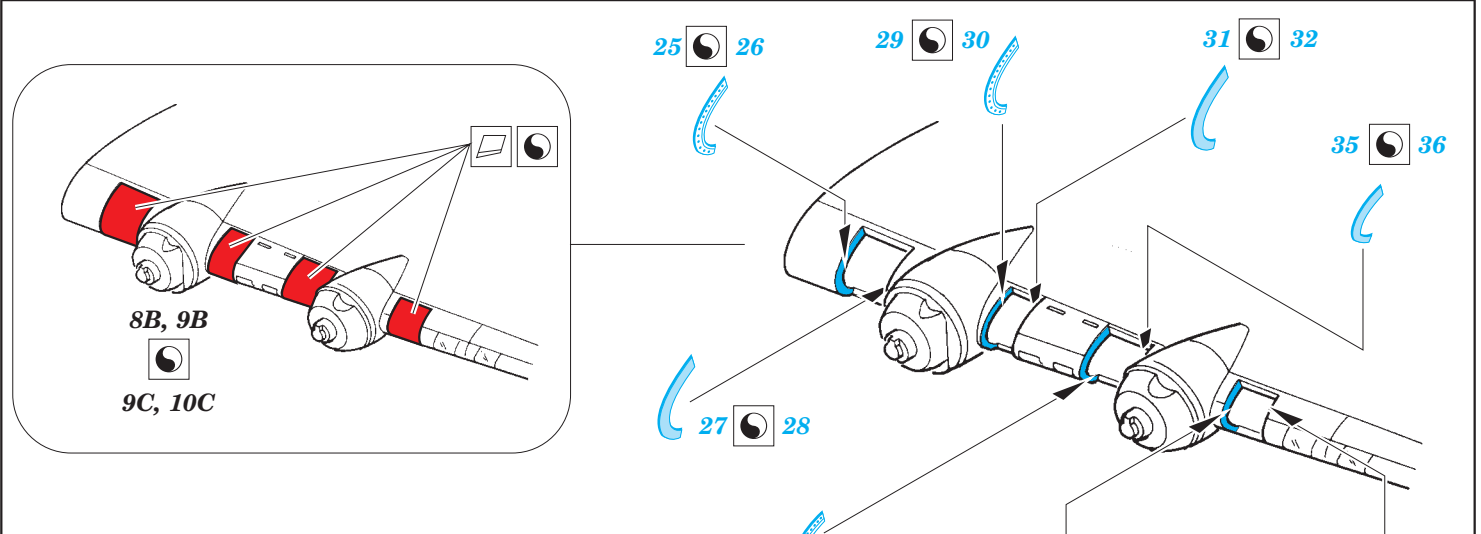

Sunderland Mk.I maintenance platforms

eduard

72 586

1/72 scale detail set for ITALERI kit • sada detailů pro model 1/72 ITALERI

- APPLY EXPRESS MASK AND PAINT BEFORE GLUING
POUŽIT EXPRESS MASK NABARVIT PŘED SLEPENÍM
- SYMMETRICAL ASSEMBLY
SYMETRICKÁ MONTÁŽ
- REMOVE
ODSTRANIT
- GRIND
OBROUSIT
- DRILL HOLE
VRTAT OTVOR
- BEND
OHNOUT
- OPTION
VOLBA
- REPLACE
NAHRADIT

- ORIGINAL KIT PARTS
PŮVODNÍ DÍLY STAVEBNICE
- PHOTO-ETCHED PARTS
LEPTANÉ DÍLY
- PARTS TO BE REMOVED
DÍLY K ODSTRANĚNÍ
- FILL
TMELIT

For further detail sets look for **eduard** 72 552 Sunderland Mk.I surface panels (not included in this set)