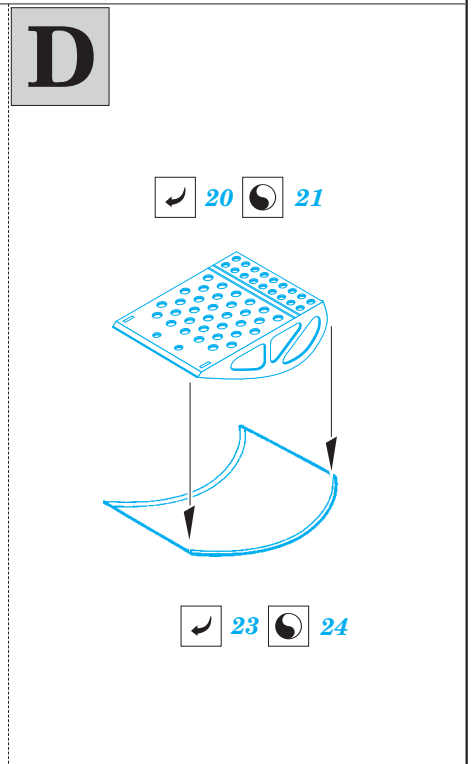

Sunderland Mk.I maintenance platforms

eduard

72 586

1/72 scale detail set for ITALERI kit • sada detailů pro model 1/72 ITALERI

- APPLY EXPRESS MASK AND PAINT BEFORE GLUING
POUŽIT EXPRESS MASK NABARVIT PŘED SLEPENÍM
- SYMMETRICAL ASSEMBLY
SYMETRICKÁ MONTÁŽ
- REMOVE
ODSTRANIT
- GRIND
OBROUSIT
- DRILL HOLE
VRTAT OTVOR
- BEND
OHNOUT
- OPTION
VOLBA
- REPLACE
NAHRADIT

- ORIGINAL KIT PARTS
PŮVODNÍ DÍLY STAVEBNICE
- PHOTO-ETCHED PARTS
LEPTANÉ DÍLY
- PARTS TO BE REMOVED
DÍLY K ODSTRANĚNÍ
- FILL
TMELIT

For further detail sets look for **eduard** 72 552 Sunderland Mk.I surface panels (not included in this set)