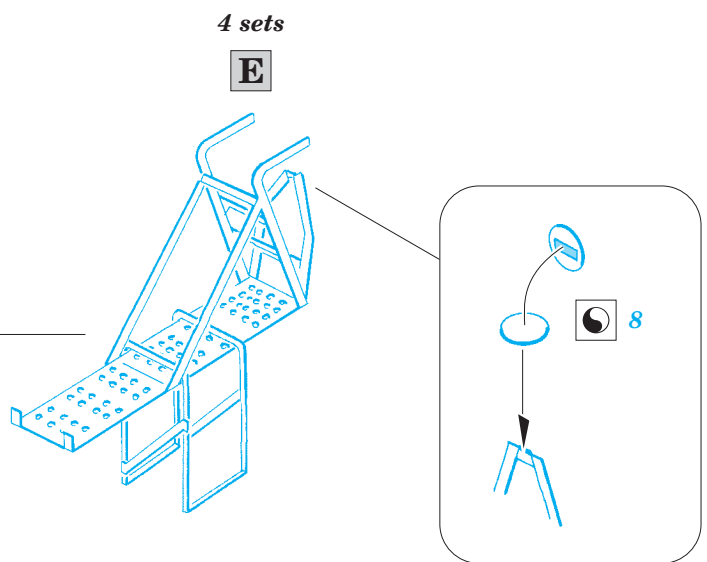

Sunderland Mk.I maintenance platforms

eduard

72 586

1/72 scale detail set for ITALERI kit • sada detailů pro model 1/72 ITALERI

- APPLY EXPRESS MASK AND PAINT BEFORE GLUING
POUŽIT EXPRESS MASK NABARVIT PŘED SLEPENÍM
- SYMMETRICAL ASSEMBLY
SYMETRICKÁ MONTÁŽ
- REMOVE
ODSTRANIT
- GRIND
OBROUSIT
- DRILL HOLE
VRTAT OTVOR
- BEND
OHNOUT
- OPTION
VOLBA
- REPLACE
NAHRADIT

- ORIGINAL KIT PARTS
PŮVODNÍ DÍLY STAVEBNICE
- PHOTO-ETCHED PARTS
LEPTANÉ DÍLY
- PARTS TO BE REMOVED
DÍLY K ODSTRANĚNÍ
- FILL
TMELIT

For further detail sets look for **eduard** 72 552 Sunderland Mk.I surface panels (not included in this set)

For further detail sets look for **eduard** 72 551 Sunderland Mk.I bomb racks (not included in this set)

For further detail sets look for **eduard** 72 553 Sunderland Mk.I exterior (not included in this set)