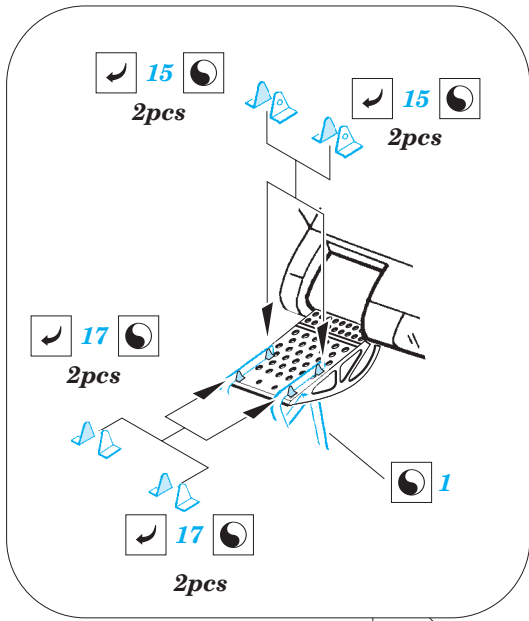

Sunderland Mk.I maintenance platforms

eduard

72 586

1/72 scale detail set for ITALERI kit • sada detailů pro model 1/72 ITALERI

- APPLY EXPRESS MASK AND PAINT BEFORE GLUING
POUŽIT EXPRESS MASK NABARVIT PŘED SLEPENÍM
- SYMMETRICAL ASSEMBLY
SYMETRICKÁ MONTÁŽ
- REMOVE
ODSTRANIT
- GRIND
OBROUSIT
- DRILL HOLE
VRTAT OTVOR
- BEND
OHNOUT
- OPTION
VOLBA
- REPLACE
NAHRADIT

- ORIGINAL KIT PARTS
PŮVODNÍ DÍLY STAVEBNICE
- PHOTO-ETCHED PARTS
LEPTANÉ DÍLY
- PARTS TO BE REMOVED
DÍLY K ODSTRANĚNÍ
- FILL
TMELIT

For further detail sets look for **eduard** 72 552 Sunderland Mk.I surface panels (not included in this set)