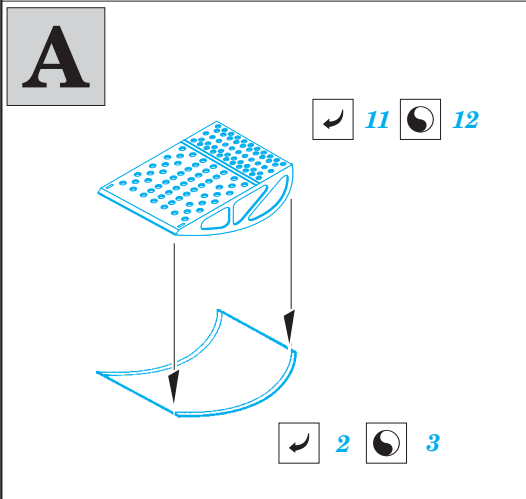

Sunderland Mk.I maintenance platforms

eduard

72 586

1/72 scale detail set for ITALERI kit • sada detailů pro model 1/72 ITALERI

- APPLY EXPRESS MASK AND PAINT BEFORE GLUING
POUŽIT EXPRESS MASK NABARVIT PŘED SLEPENÍM
- SYMMETRICAL ASSEMBLY
SYMETRICKÁ MONTÁŽ
- REMOVE
ODSTRANIT
- GRIND
OBROUSIT
- DRILL HOLE
VRTAT OTVOR
- BEND
OHNOUT
- OPTION
VOLBA
- REPLACE
NAHRADIT

- ORIGINAL KIT PARTS
PŮVODNÍ DÍLY STAVEBNICE
- PHOTO-ETCHED PARTS
LEPTANÉ DÍLY
- PARTS TO BE REMOVED
DÍLY K ODSTRANĚNÍ
- FILL
TMELIT

For further detail sets look for **eduard** 72 552 Sunderland Mk.I surface panels (not included in this set)