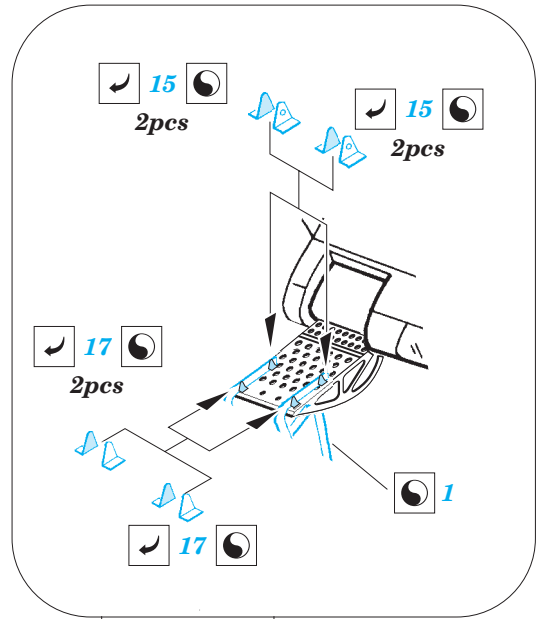

Sunderland Mk.I maintenance platforms

eduard

72 586

1/72 scale detail set for ITALERI kit • sada detailů pro model 1/72 ITALERI

- APPLY EXPRESS MASK AND PAINT BEFORE GLUING
POUŽIT EXPRESS MASK NABARVIT PŘED SLEPENÍM
- SYMMETRICAL ASSEMBLY
SYMETRICKÁ MONTÁŽ
- REMOVE
ODSTRANIT
- GRIND
OBROUSIT
- DRILL HOLE
VRTAT OTVOR
- BEND
OHNOUT
- OPTION
VOLBA
- REPLACE
NAHRADIT

- ORIGINAL KIT PARTS
PŮVODNÍ DÍLY STAVEBNICE
- PHOTO-ETCHED PARTS
LEPTANÉ DÍLY
- PARTS TO BE REMOVED
DÍLY K ODSTRANĚNÍ
- FILL
TMELIT

For further detail sets look for **eduard** 72 552 Sunderland Mk.I surface panels (not included in this set)

For further detail sets look for **eduard** 72 551 Sunderland Mk.I bomb racks (not included in this set)

For further detail sets look for **eduard** 72 553 Sunderland Mk.I exterior (not included in this set)